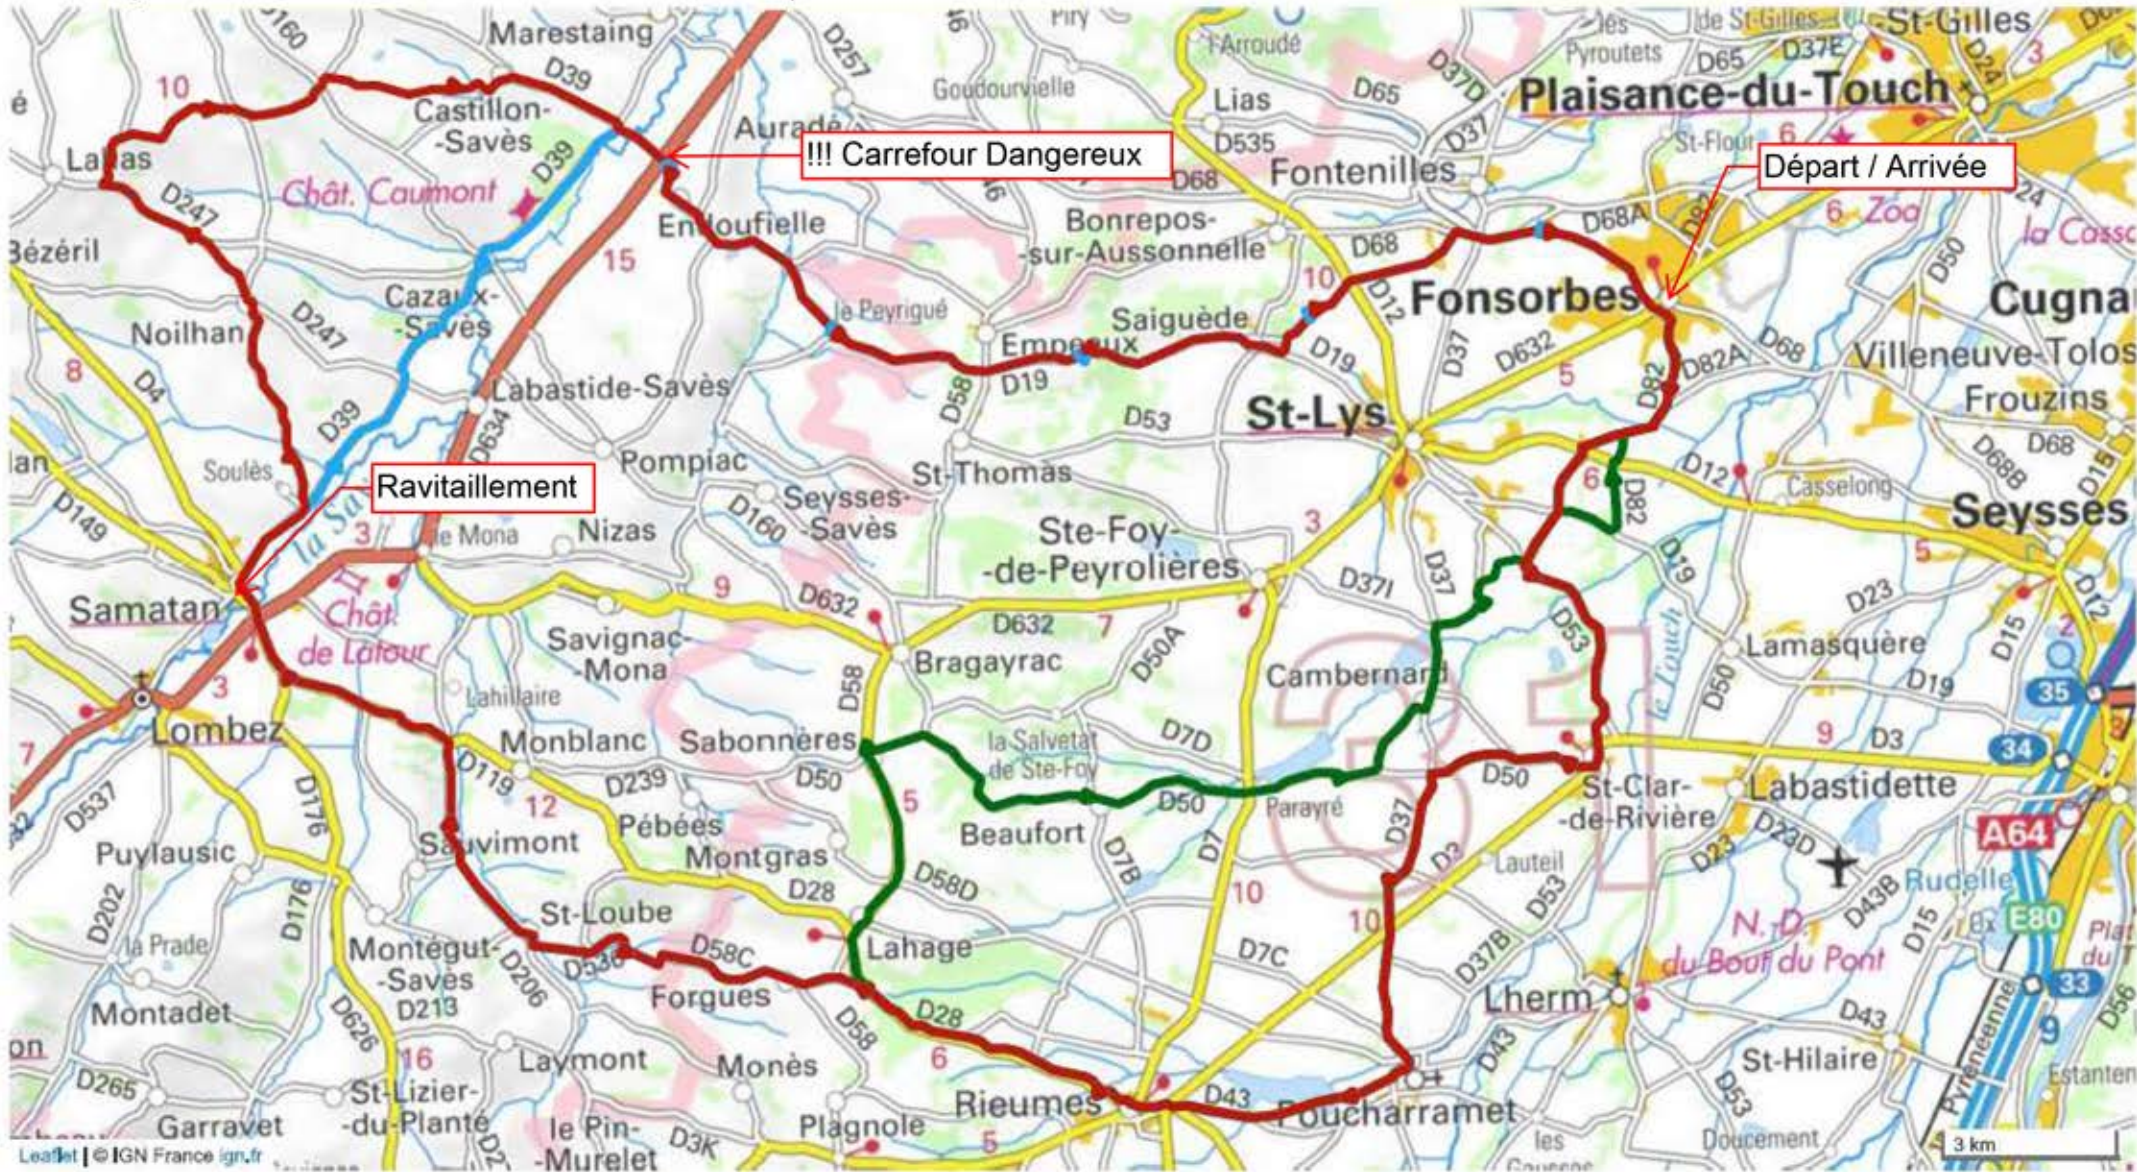

84.98 km, 877 m, 877 m, 151 m, 334 m

76.11 km, 784 m, 784 m, 150 m, 335 m

54.437 km, 519 m, 519 m, 178 m, 335 m

Openrunner 8245520

Openrunner 8245237

Openrunner 8245540

Randonnée Robert SEVERAC Fonsorbes

Parking

Inscription

Graines d'Artistes de Fonsorbes

Fonsorbes Optique

Rue des Glycines

Avenue du Château d'

Intermarché Super

Caisse Régionale
Crédit Agricole Mutuel...

Parking